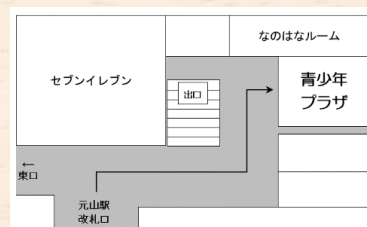

2020. OPEN!

青少年プラザ

おしゃべりしたり♪
ボードゲームで遊んだり
相談できたり

のんびりしたり♪
勉強したり
イベントに参加したり♪

中高生のみなさんが、くつろいだり、新しい発見をしたり、
フリーに利用できる空間です。気軽に立ち寄ってください！

利用対象者： 中学生・高校生世代

利用料金： 無料（フリードリンク・電子レンジ・ポット・PC・タブレットあり）

利用時間： 平日(月・金) 15:00 ~ 20:00
土・日・祝 夏休み 13:00 ~ 20:00
(お盆休み・年末年始は休館)

場所： 松戸市五香南1-5-1
元山駅ビル3-B

〔 新京成電鉄 元山駅 西口側
改札出て右 (なのはなルーム隣) 〕

友だち追加はこちらから

@seisyonenplaza

@seisyonenplaza